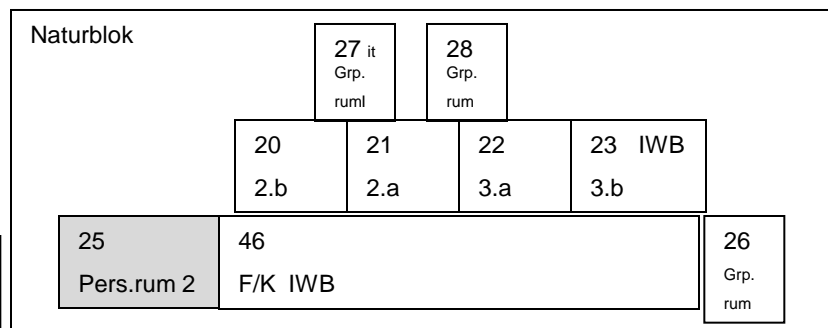

Lokale 38, 39, 40, 41 under ombygning juni-?

Gr. Rum 9, 12 anvendes til
HDS/bill underombygning

Vindinge Skole
Lokaleoversigt 2017/18
Ikke målfast...