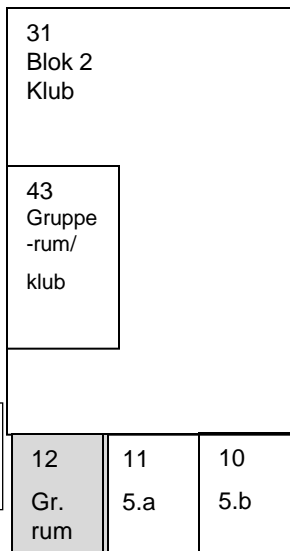

Lokale 38, 39, 40, 41 under ombygning juni-?

Gr. Rum 9, 12 anvendes til
HDS/bill underombygning

Vindinge Skole
Lokaleoversigt 2017/18
Ikke målfast...