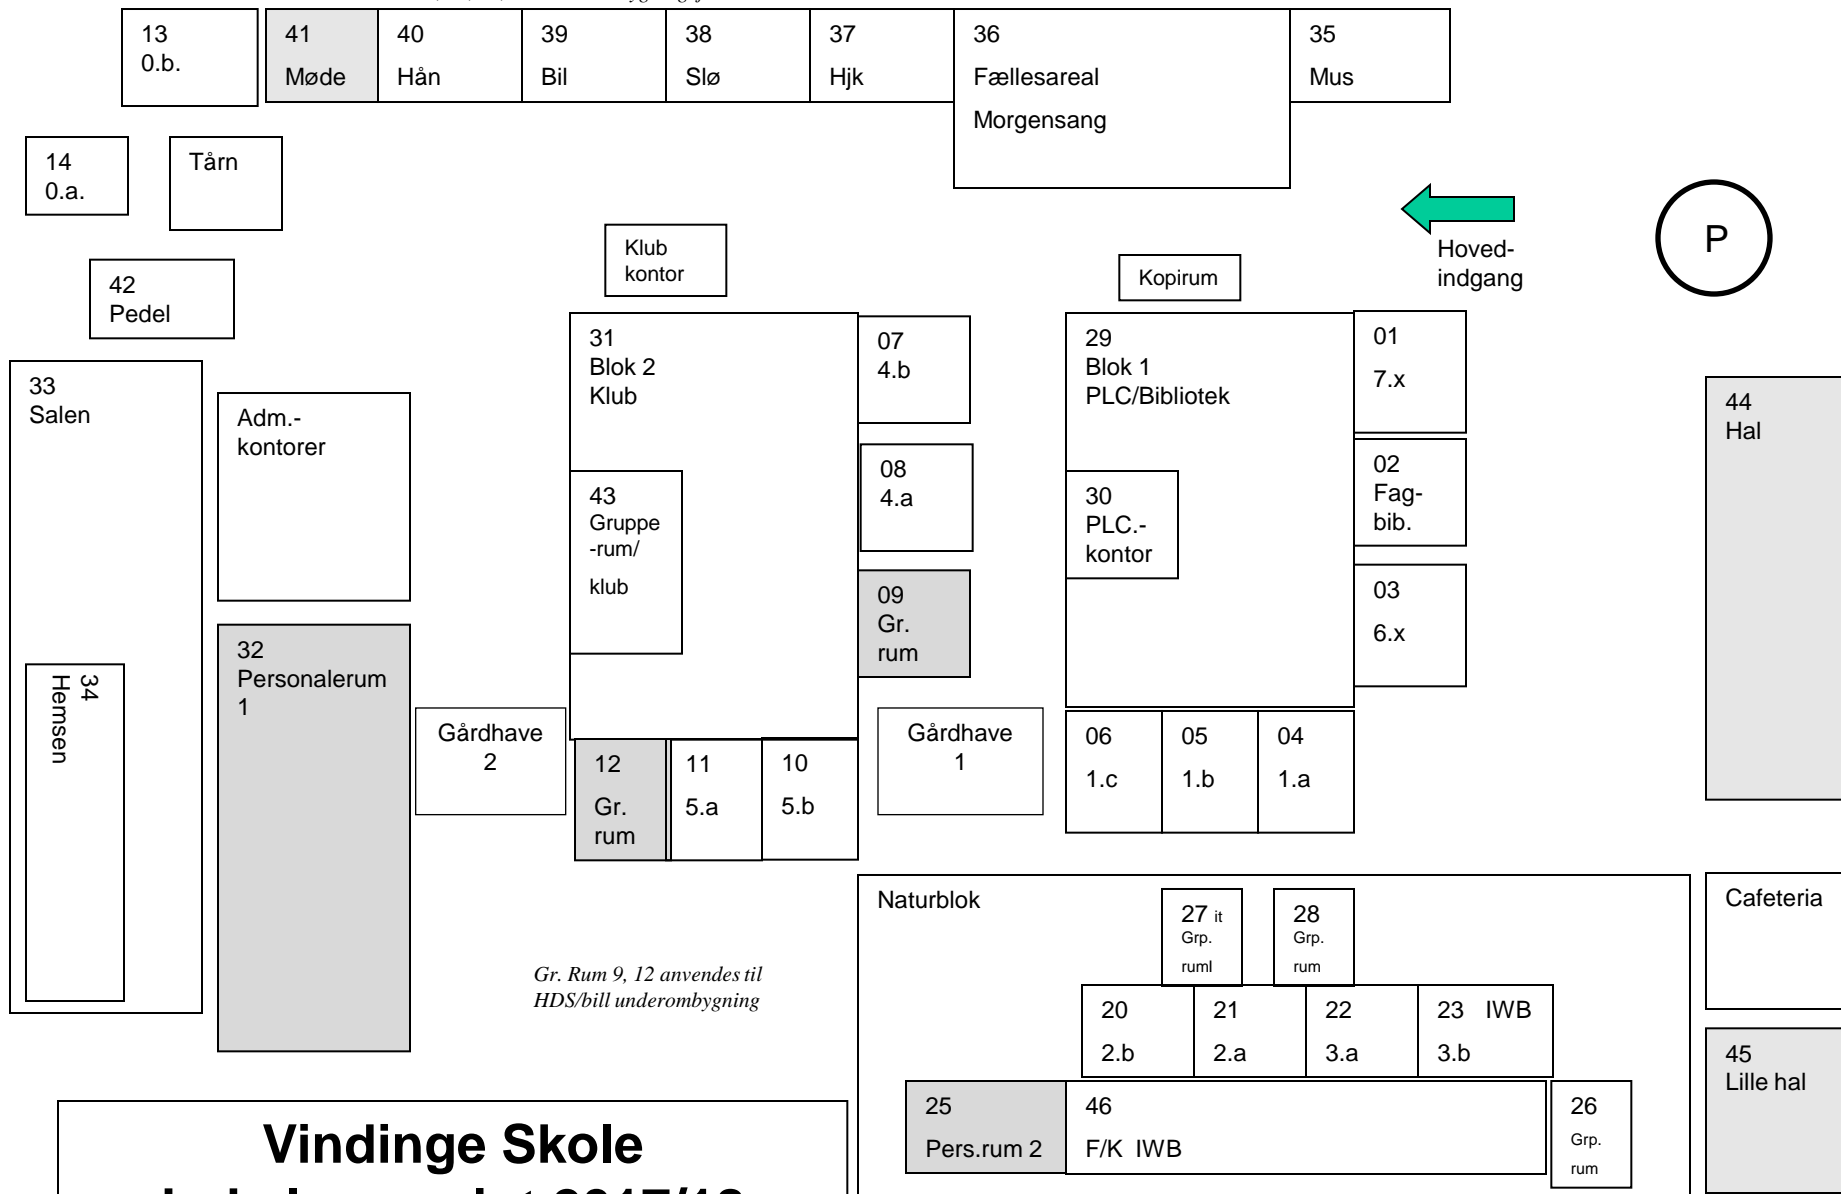

Lokale 38, 39, 40, 41 under ombygning juni-?

Gr. Rum 9, 12 anvendes til
HDS/bill underombygning