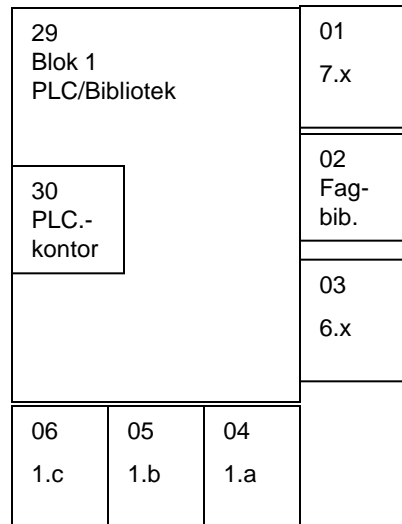

Lokale 38, 39, 40, 41 under ombygning juni-?

Gr. Rum 9, 12 anvendes til
HDS/bill underombygning

Vindinge Skole
Lokaleoversigt 2017/18
Ikke målfast...