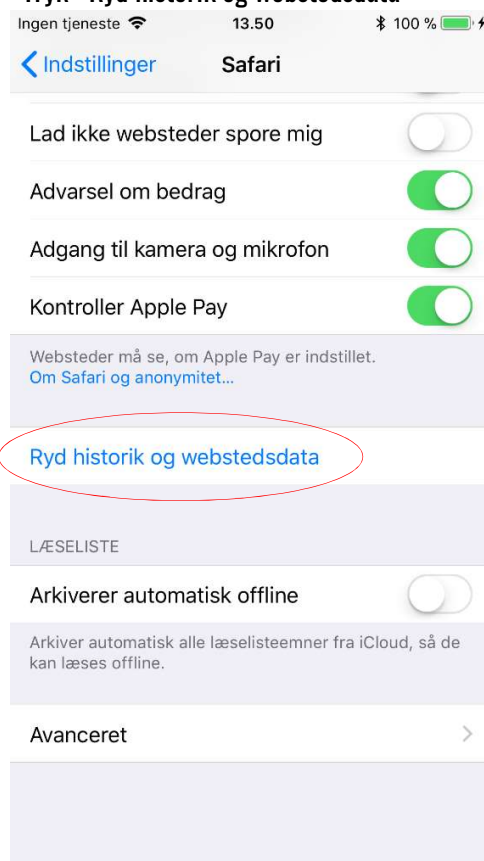

Når jeg logger ind med mit Tabulex forældre login, kommer jeg ind som min partner i stedet:  
(Hvis I som familie benytter samme iPhone/iPad)

Gå til hjemmeskærm -

Dobbeltklik på hjem-knap og skub siderne væk

Gå til Indstillinger og tryk på "Safari"

Tryk "Ryd historik og webstedsdata"

Bemærk: Adgangskoder, genveje, bogmærker og lign., bliver ikke fjernet

Tryk "Ryd Historik og data"