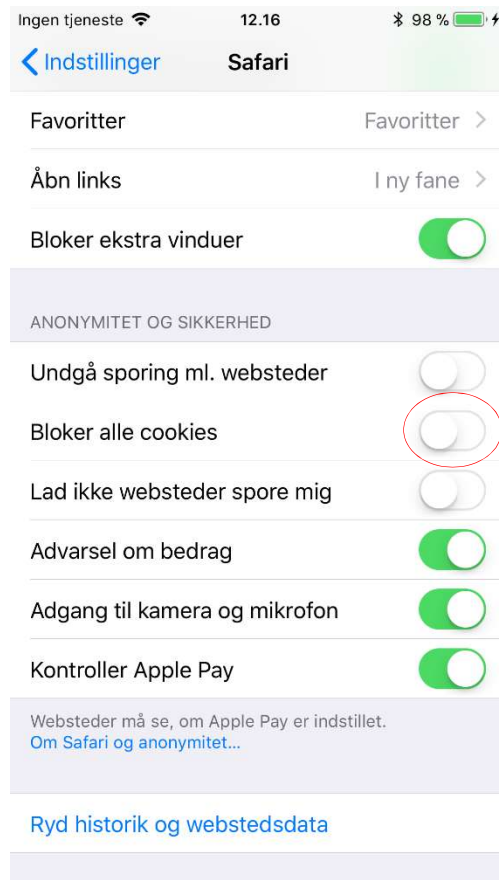

## Hvordan opretter jeg en genvej på Safari?

Benyt følgende i browseren: <https://foraeldre.tabulex.net>

Tryk på genvejs-knap

Vælg "Føj til hjemmeskærm"

Indskriv navnet på din genvej og tryk "Tilføj"

Jeg benytter Tabulex Login, har tastet brugernavn og adgangskode, men ryger tilbage til forsiden, uden at komme ind:

Gå til Indstillinger og tryk på "Safari"

"Bloker alle cookies" skal være deaktiveret (grå)

Log på igen <https://foraeldre.tabulex.net>